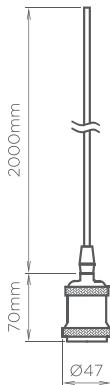

STELLA

IDEIAS LUMINOSAS

Pendente Filetato
SD8160, SD8161, SD8162,
SD8163 e SD8164

ESPECIFICAÇÕES

Lâmpada indicada	1 x E27 Filamento
Tensão	127V ou 220V
Potência Máxima	60W
Peso	0,180kg
Garantia	1 ano

Não acompanha lâmpada.
Necessita de canopla (vendida separadamente).

INDICAÇÃO DE CANOPLAS

Pendente Único
SD8597

Pendente Composto (até 6 unidades)
SD8598 / SD8599

Desligue a energia
ao lidar com instalações
elétricas.

Verifique a condição
do produto antes de
iniciar a instalação.

DESENHO TÉCNICO